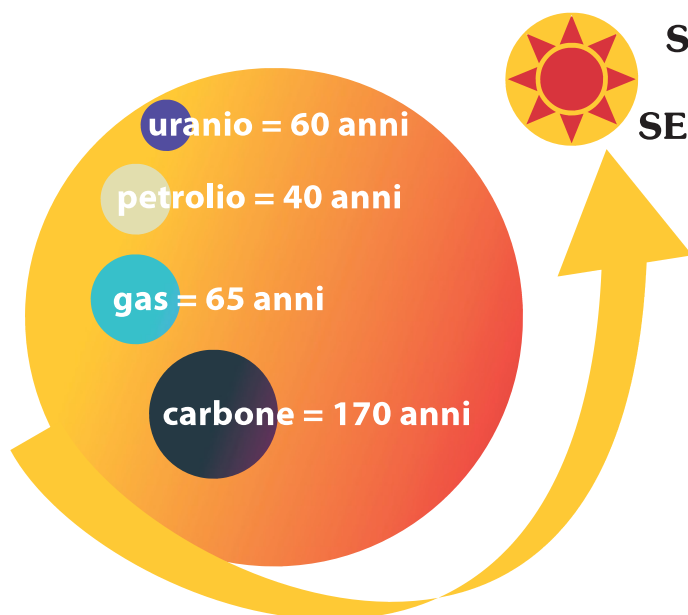

Molteco s.r.l
Tel - 035 534028 - Fax 035 534029
e-mail: info@molteco.com
www.molteco.com

MOLTECO S.r.l. vi presenta l'ultimo prodotto nato basato sul risparmio energetico: il concentratore ad inseguimento solare orizzontale/verticale che produce acqua calda dai 110° C e modulazione automatica di portata dell'acqua. L'impianto dispone di un sistema di inseguimento solare automatico a due assi indipendenti (azimut e elevazione) finalizzato all'orientamento automatico delle parabole in modo tale da ricevere la radiazione solare sempre con il miglior angolo di incidenza possibile

Tra i vari vantaggi, la sua elevata capacità di assorbimento dell'energia solare e la sua struttura elio statica resistente agli agenti atmosferici. Il sistema automatico permette, alle elevate velocità del vento, di posizionare il concentratore nella posizione di sicurezza. Il Concentratore inoltre può essere abbinato ad un modulo energetico caldo/freddo. Il concentratore può essere abbinato su impianti di riscaldamento, condizionamento, produzione di acqua calda sanitaria, riscaldamento piscine, cogenerazione e trigenerazione.

Il concentratore solare per le sue caratteristiche può operare con celle fotovoltaiche a rendimenti fino a 3 volte superiori rispetto ai pannelli tradizionali.

Concentratori parabolici.