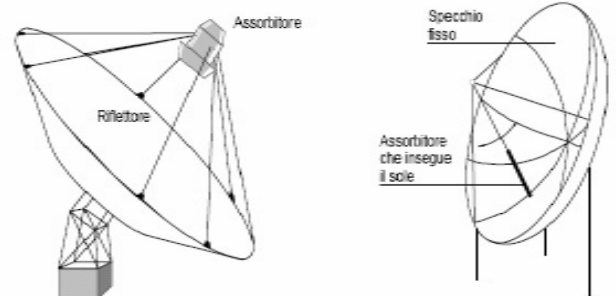

CONCENTRATORE SOLARE PARABOLICO

Molteco s.r.l
Tel - 035 534028 - Fax 035 534029
e-mail: info@molteco.com
www.molteco.com

MOLTECO S.r.l. vi presenta l'ultimo prodotto nato basato sul risparmio energetico: il concentratore ad inseguimento solare orizzontale/verticale che produce acqua calda dai 110° C e modulazione automatica di portata dell'acqua. L'impianto dispone di un sistema di inseguimento solare automatico a due assi indipendenti (azimut e elevazione) finalizzato all'orientamento automatico delle parabole in modo tale da ricevere la radiazione solare sempre con il miglior angolo di incidenza possibile

Tra i vari vantaggi, la sua elevata capacità di assorbimento dell'energia solare e la sua struttura elio statica resistente agli agenti atmosferici. Il sistema automatico permette, alle elevate velocità del vento, di posizionare il concentratore nella posizione di sicurezza. Il Concentratore inoltre può essere abbinato ad un modulo energetico caldo/freddo. Il concentratore può essere abbinato su impianti di riscaldamento, condizionamento, produzione di acqua calda sanitaria, riscaldamento piscine, cogenerazione e trigenerazione.

Il concentratore solare per le sue caratteristiche può operare con celle fotovoltaiche a rendimenti fino a 3 volte superiori rispetto ai pannelli tradizionali.

Concentratori parabolici.

CONCENTRATORE SOLARE PARABOLICO