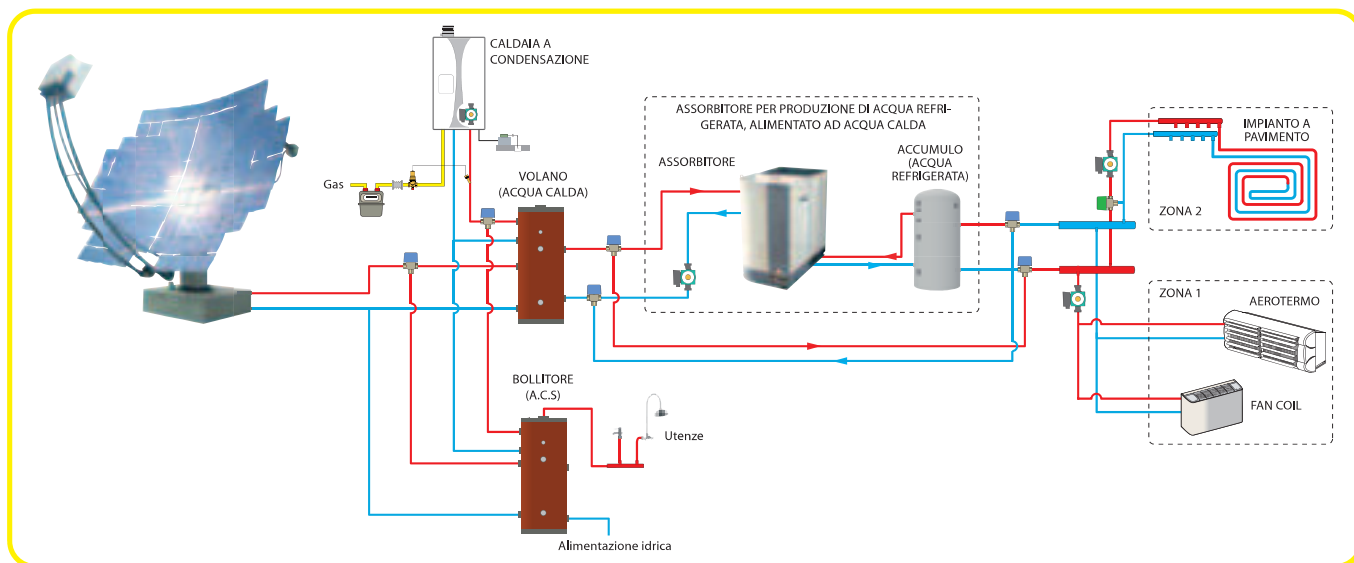

CONCENTRATORE SOLARE PARABOLICO

Molteco s.r.l
Tel - 035 534028 - Fax 035 534029
e-mail: info@molteco.com
www.molteco.com

MOLTECO S.r.l. vi presenta l'ultimo prodotto nato basato sul risparmio energetico: il concentratore ad inseguimento solare orizzontale/verticale che produce acqua calda dai 110° C e modulazione automatica di portata dell'acqua. L'impianto dispone di un sistema di inseguimento solare automatico a due assi indipendenti (azimut e elevazione) finalizzato all'orientamento automatico delle parabole in modo tale da ricevere la radiazione solare sempre con il miglior angolo di incidenza possibile

Tra i vari vantaggi, la sua elevata capacità di assorbimento dell'energia solare e la sua struttura elio statica resistente agli agenti atmosferici. Il sistema automatico permette, alle elevate velocità del vento, di posizionare il concentratore nella posizione di sicurezza. Il Concentratore inoltre può essere abbinato ad un modulo energetico caldo/freddo. Il concentratore può essere abbinato su impianti di riscaldamento, condizionamento, produzione di acqua calda sanitaria, riscaldamento piscine, cogenerazione e trigenerazione.

Il concentratore solare per le sue caratteristiche può operare con celle fotovoltaiche a rendimenti fino a 3 volte superiori rispetto ai pannelli tradizionali.

Concentratori parabolici.

CONCENTRATORE SOLARE PARABOLICO

CONDIZIONAMENTO: Acqua fredda prodotta dall'Assorbitore a bromuro di litio il quale viene alimentato dell'acqua calda prodotta dal concentratore solare e dalla caldaia a condensazione per l'eventuale integrazione di potenza.