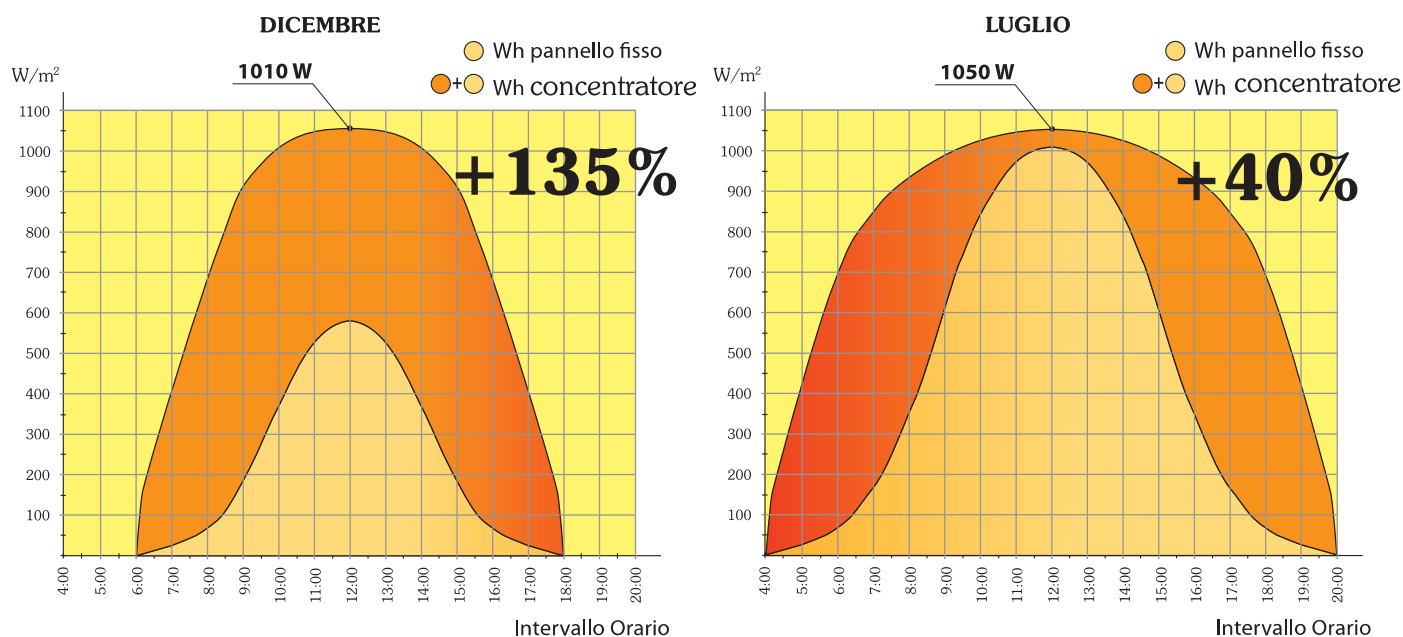

Confronto dell'irraggiamento giornaliero nel periodo invernale ed estivo tra un Concentratore ed un collettore solare.

Molteco s.r.l.
viale Lombardia, 5
24050 Orio al Serio (Bg)
Tel - 035 534028 - Fax 035 534029
e-mail: info@molteco.com
www.molteco.com